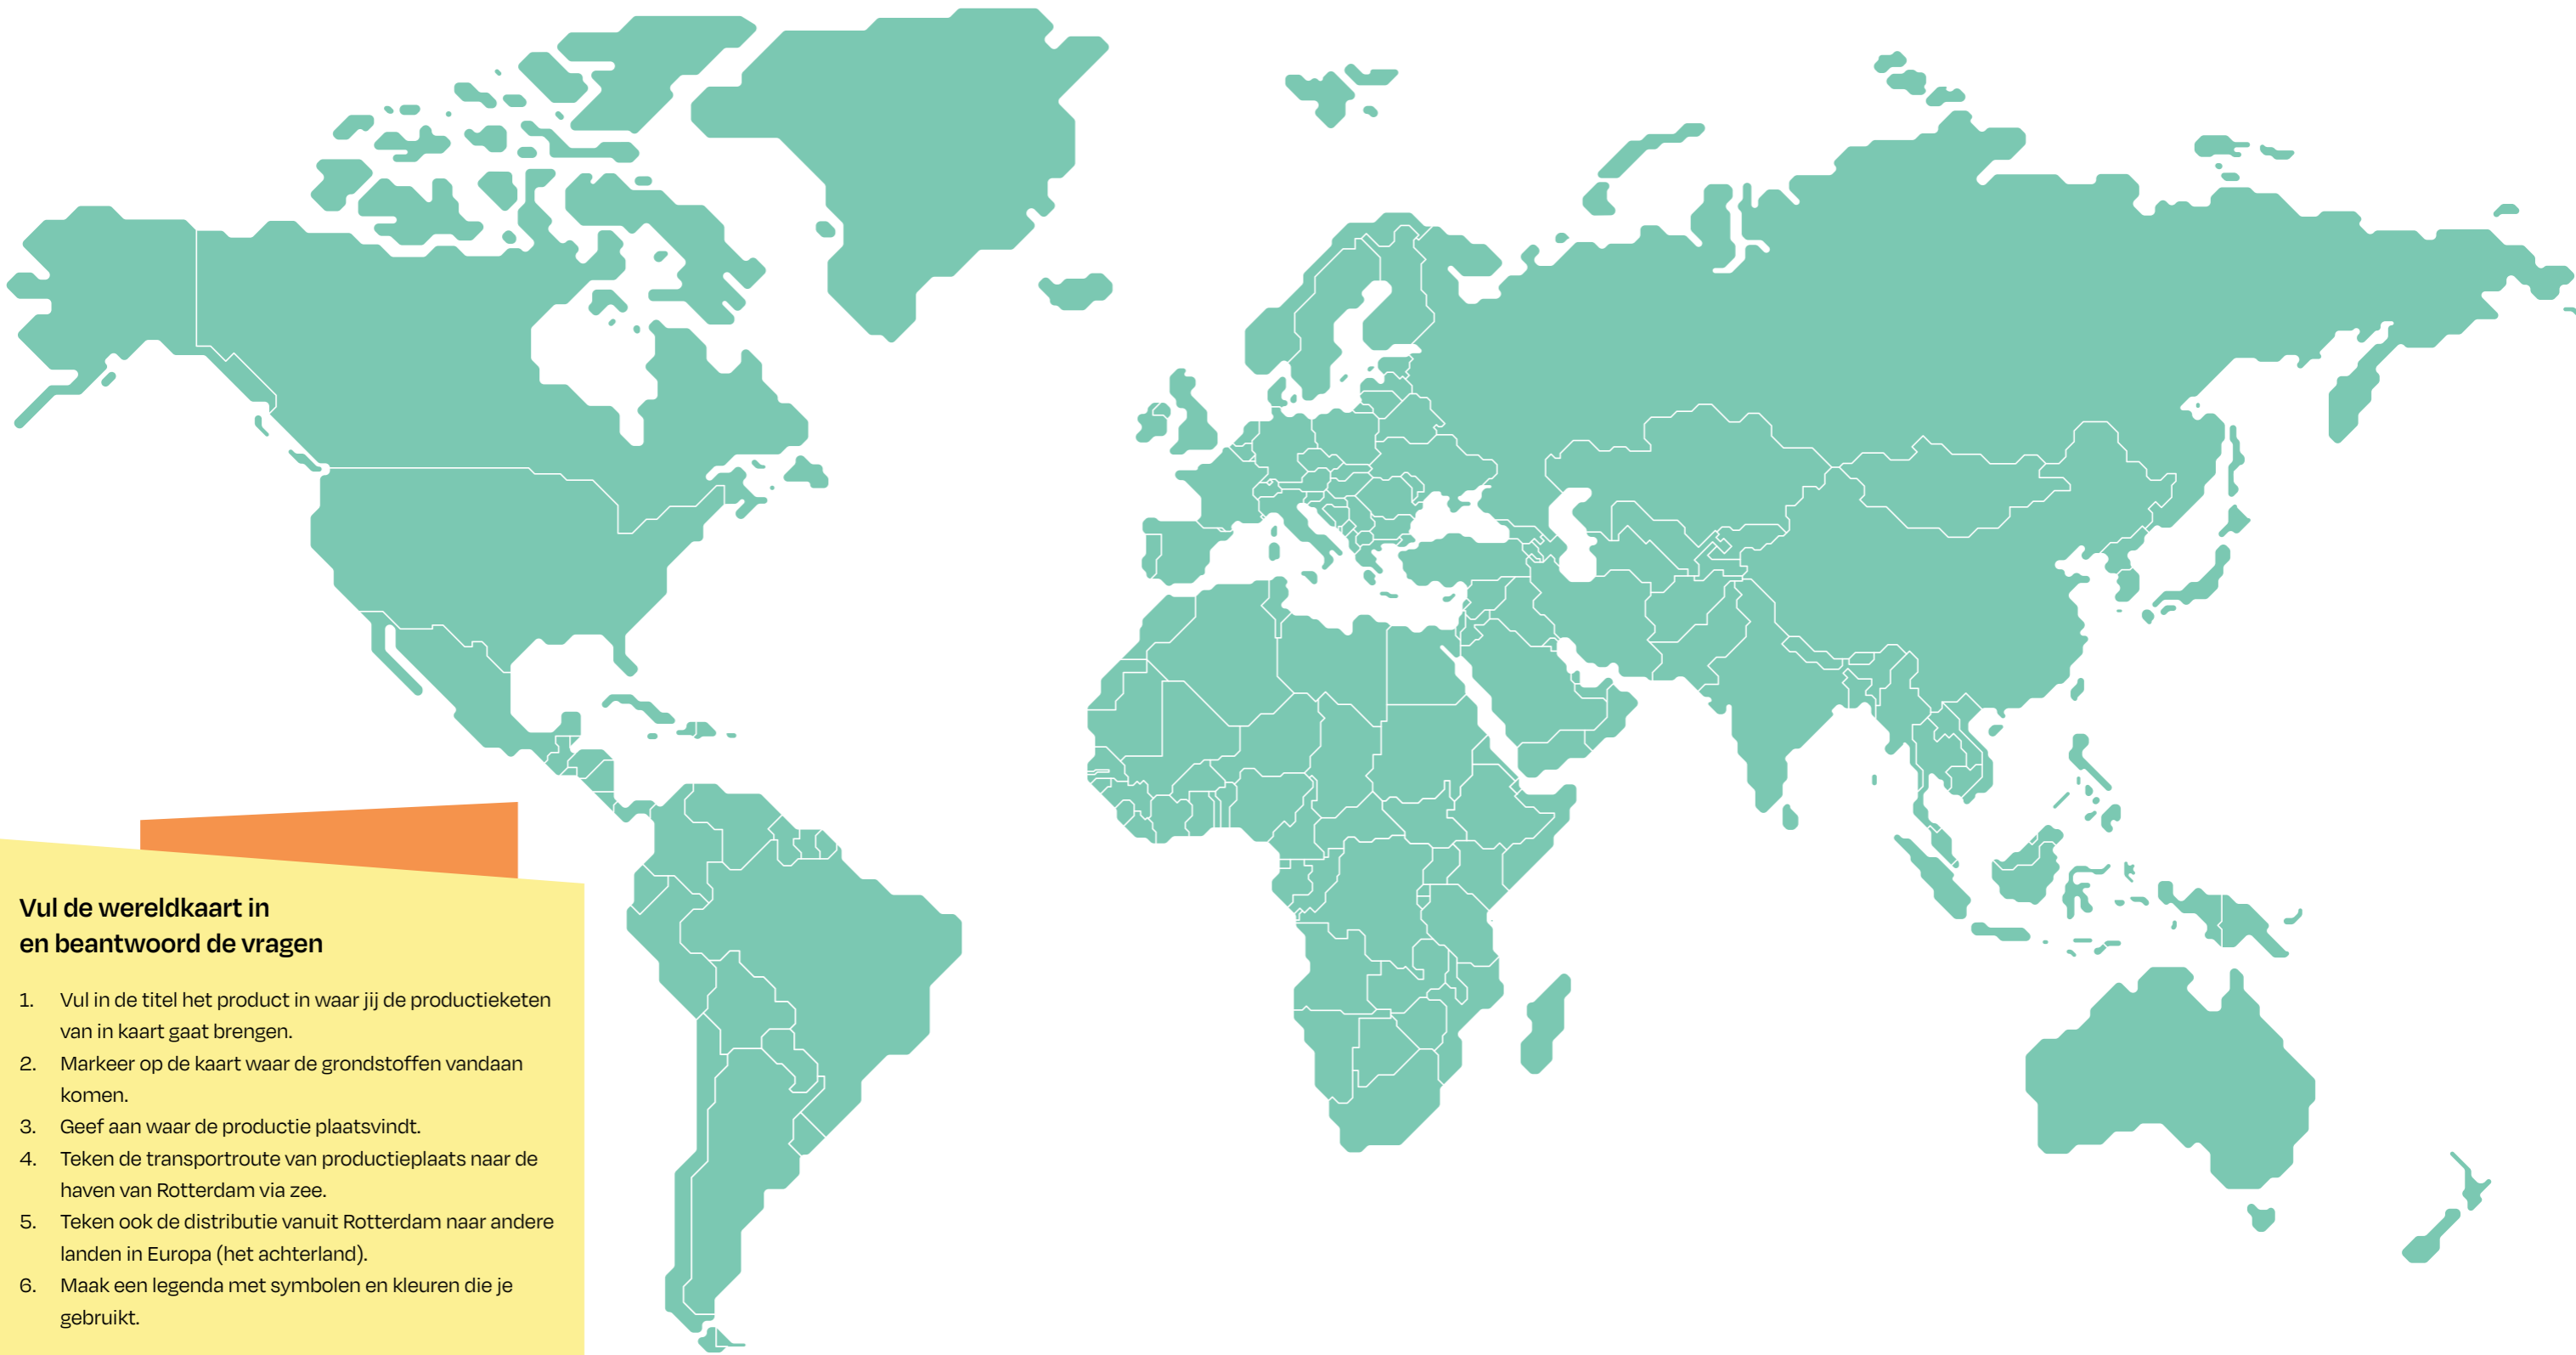

# De internationale productieketen van \_\_\_\_\_

**Vul de wereldkaart in en beantwoord de vragen**

1. Vul in de titel het product in waar jij de productieketen van in kaart gaat brengen.
2. Markeer op de kaart waar de grondstoffen vandaan komen.
3. Geef aan waar de productie plaatsvindt.
4. Teken de transportroute van productieplaats naar de haven van Rotterdam via zee.
5. Teken ook de distributie vanuit Rotterdam naar andere landen in Europa (het achterland).
6. Maak een legenda met symbolen en kleuren die je gebruikt.

## Legenda

	_____		_____		_____		_____		_____
---	-------	---	-------	---	-------	---	-------	---	-------